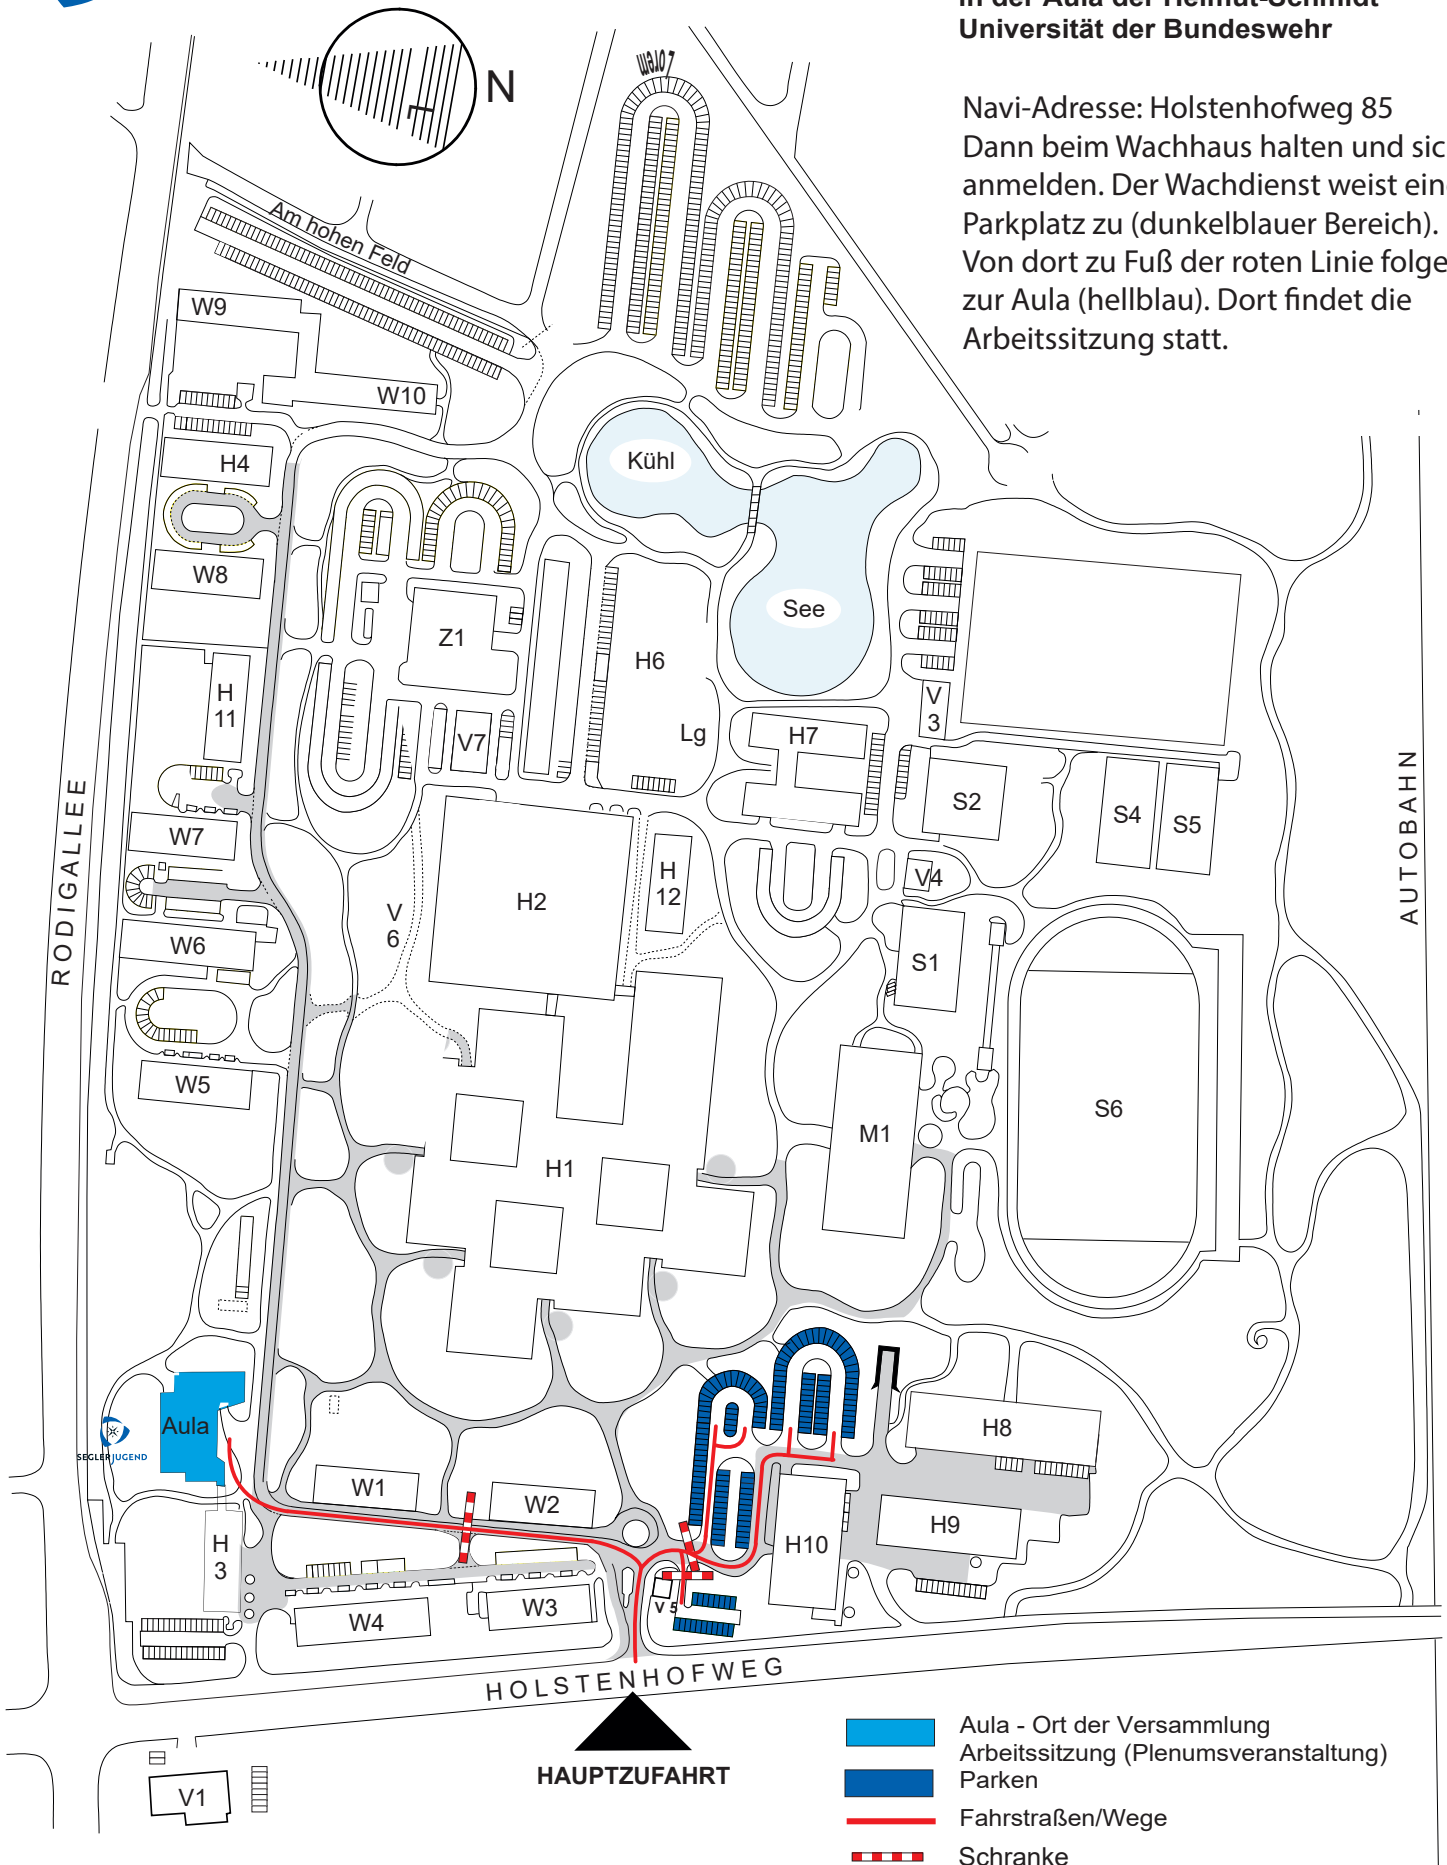

Lageplan Arbeitssitzung 17.02.2019
in der Aula der Helmut-Schmidt
Universität der Bundeswehr

Navi-Adresse: Holstenhofweg 85
Dann beim Wachhaus halten und sich
anmelden. Der Wachdienst weist einen
Parkplatz zu (dunkelblauer Bereich).
Von dort zu Fuß der roten Linie folgen
zur Aula (hellblau). Dort findet die
Arbeitssitzung statt.

- Aula - Ort der Versammlung Arbeitssitzung (Plenumsveranstaltung)
- Parken
- Fahrstraßen/Wege
- Schranke